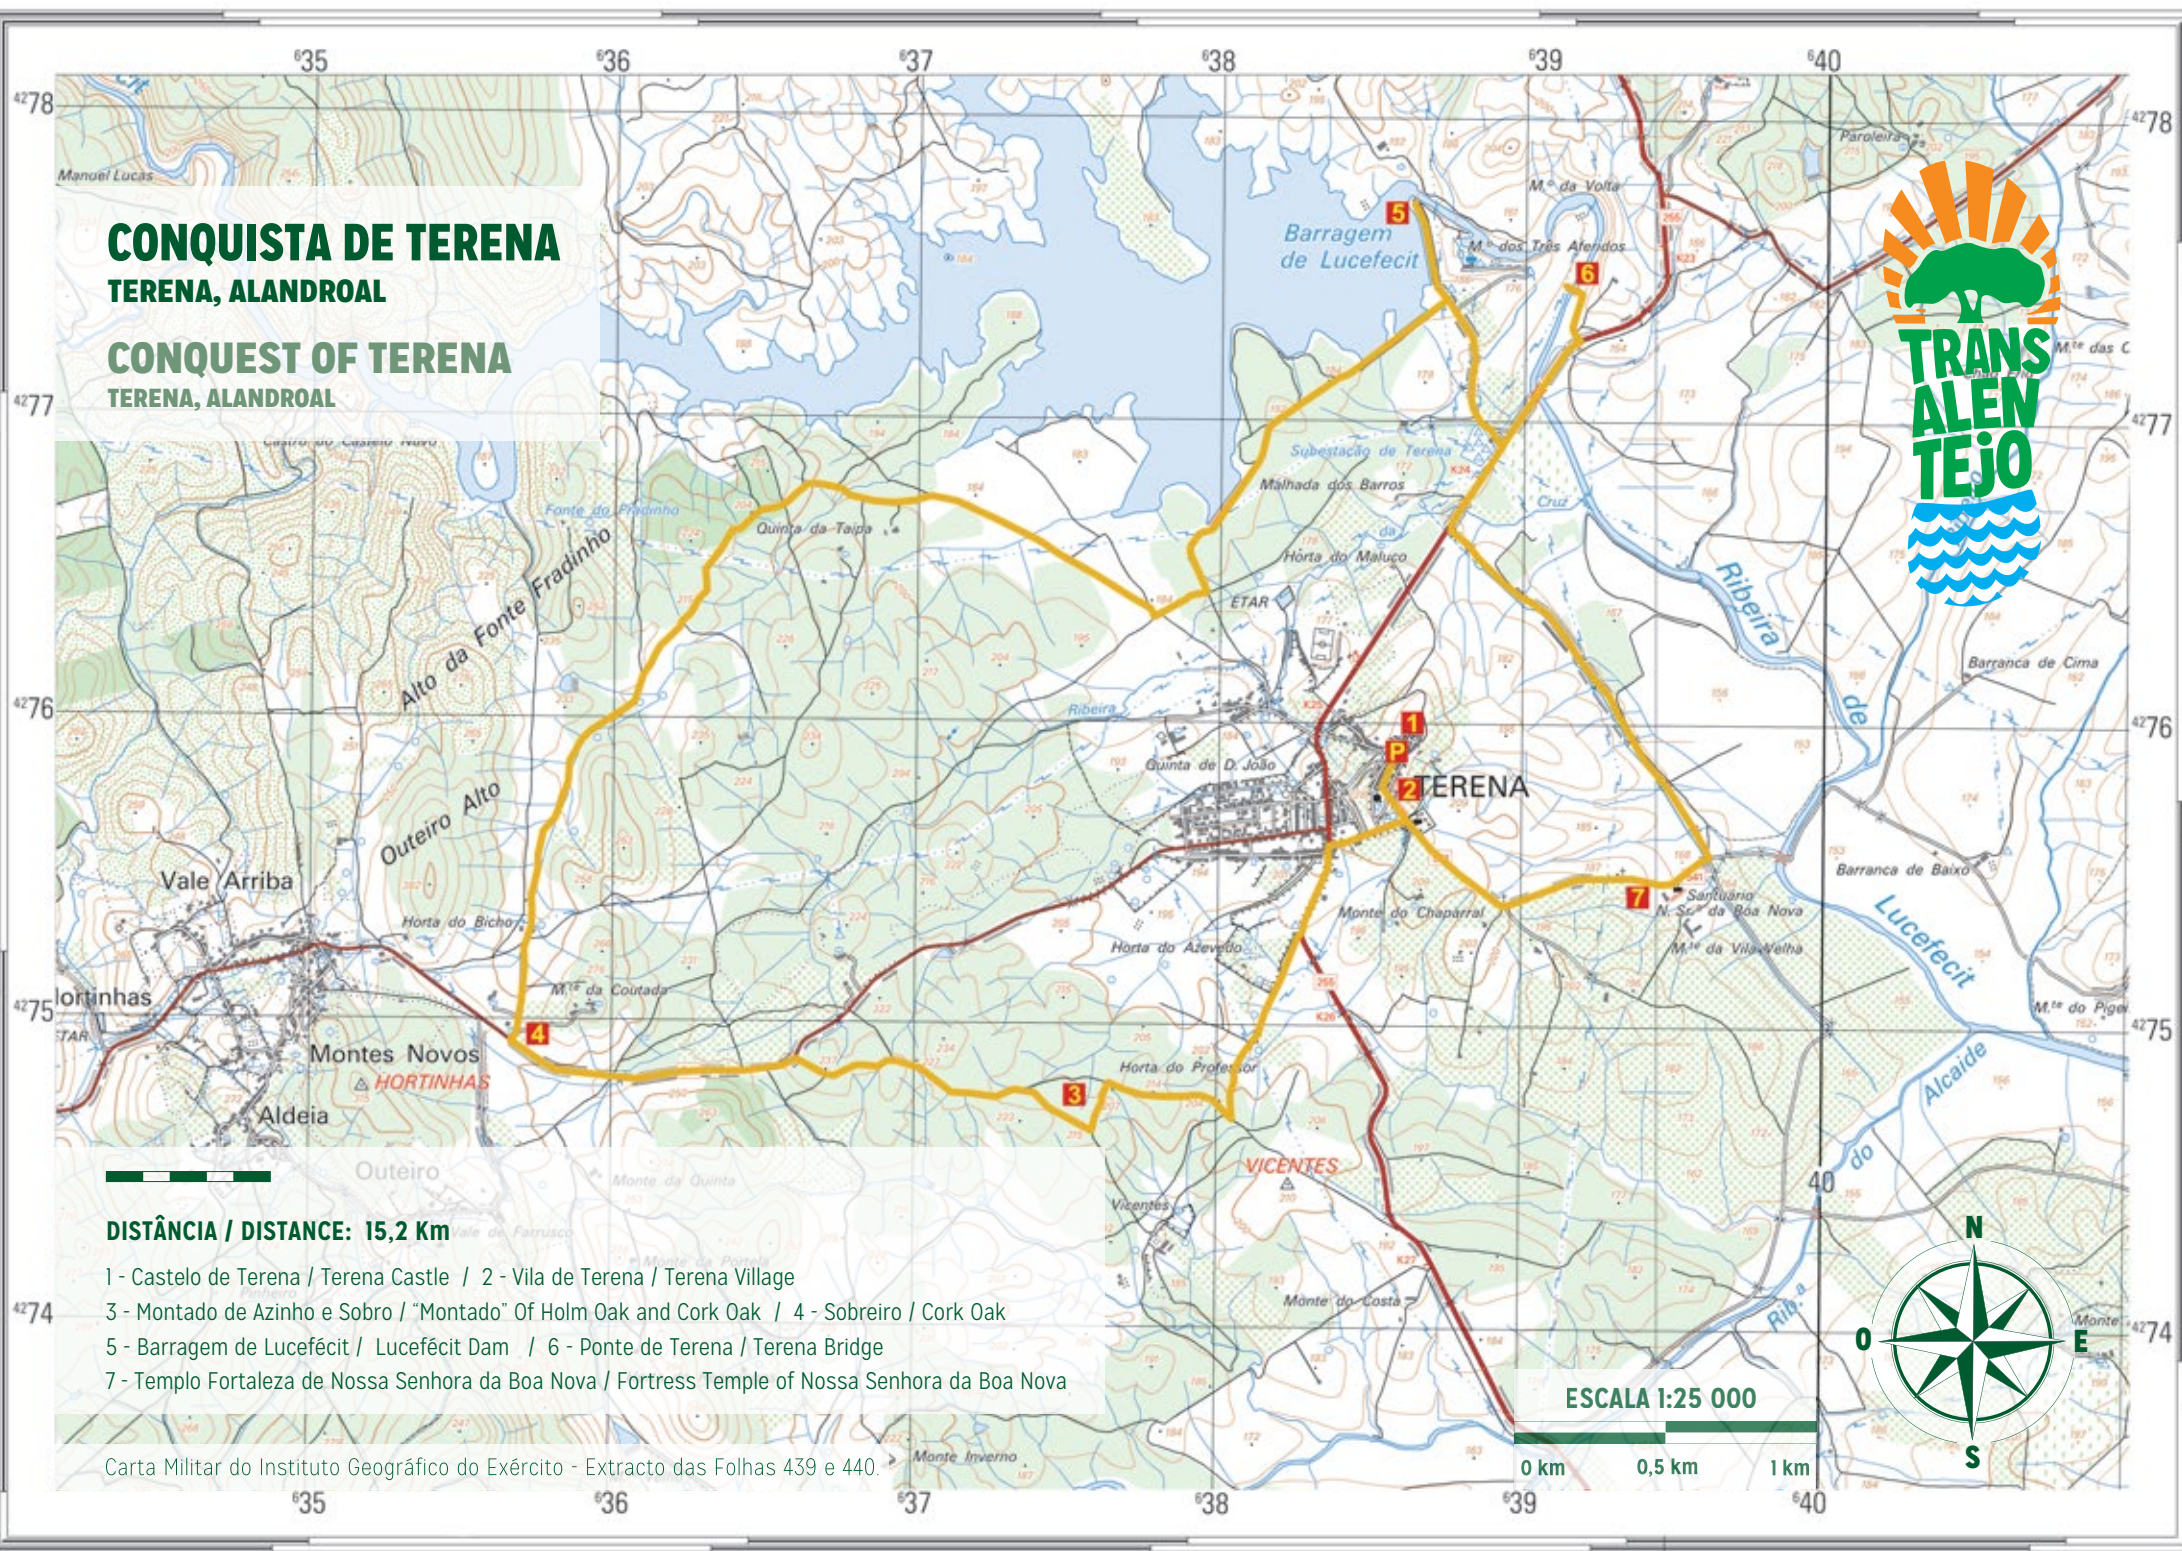

# CONQUISTA DE TERENA

TERENA, ALANDROAL

# CONQUEST OF TERENA

TERENA, ALANDROAL

**DISTÂNCIA / DISTANCE: 15,2 Km**

- 1 - Castelo de Terena / Terena Castle / 2 - Vila de Terena / Terena Village
- 3 - Montado de Azinho e Sobre / "Montado" Of Holm Oak and Cork Oak / 4 - Sobreiro / Cork Oak
- 5 - Barragem de Luçefécit / Luçefécit Dam / 6 - Ponte de Terena / Terena Bridge
- 7 - Templo Fortaleza de Nossa Senhora da Boa Nova / Fortress Temple of Nossa Senhora da Boa Nova

Carta Militar do Instituto Geográfico do Exército - Extracto das Folhas 439 e 440

ESCALA 1:25 000

0 km 0,5 km 1 km