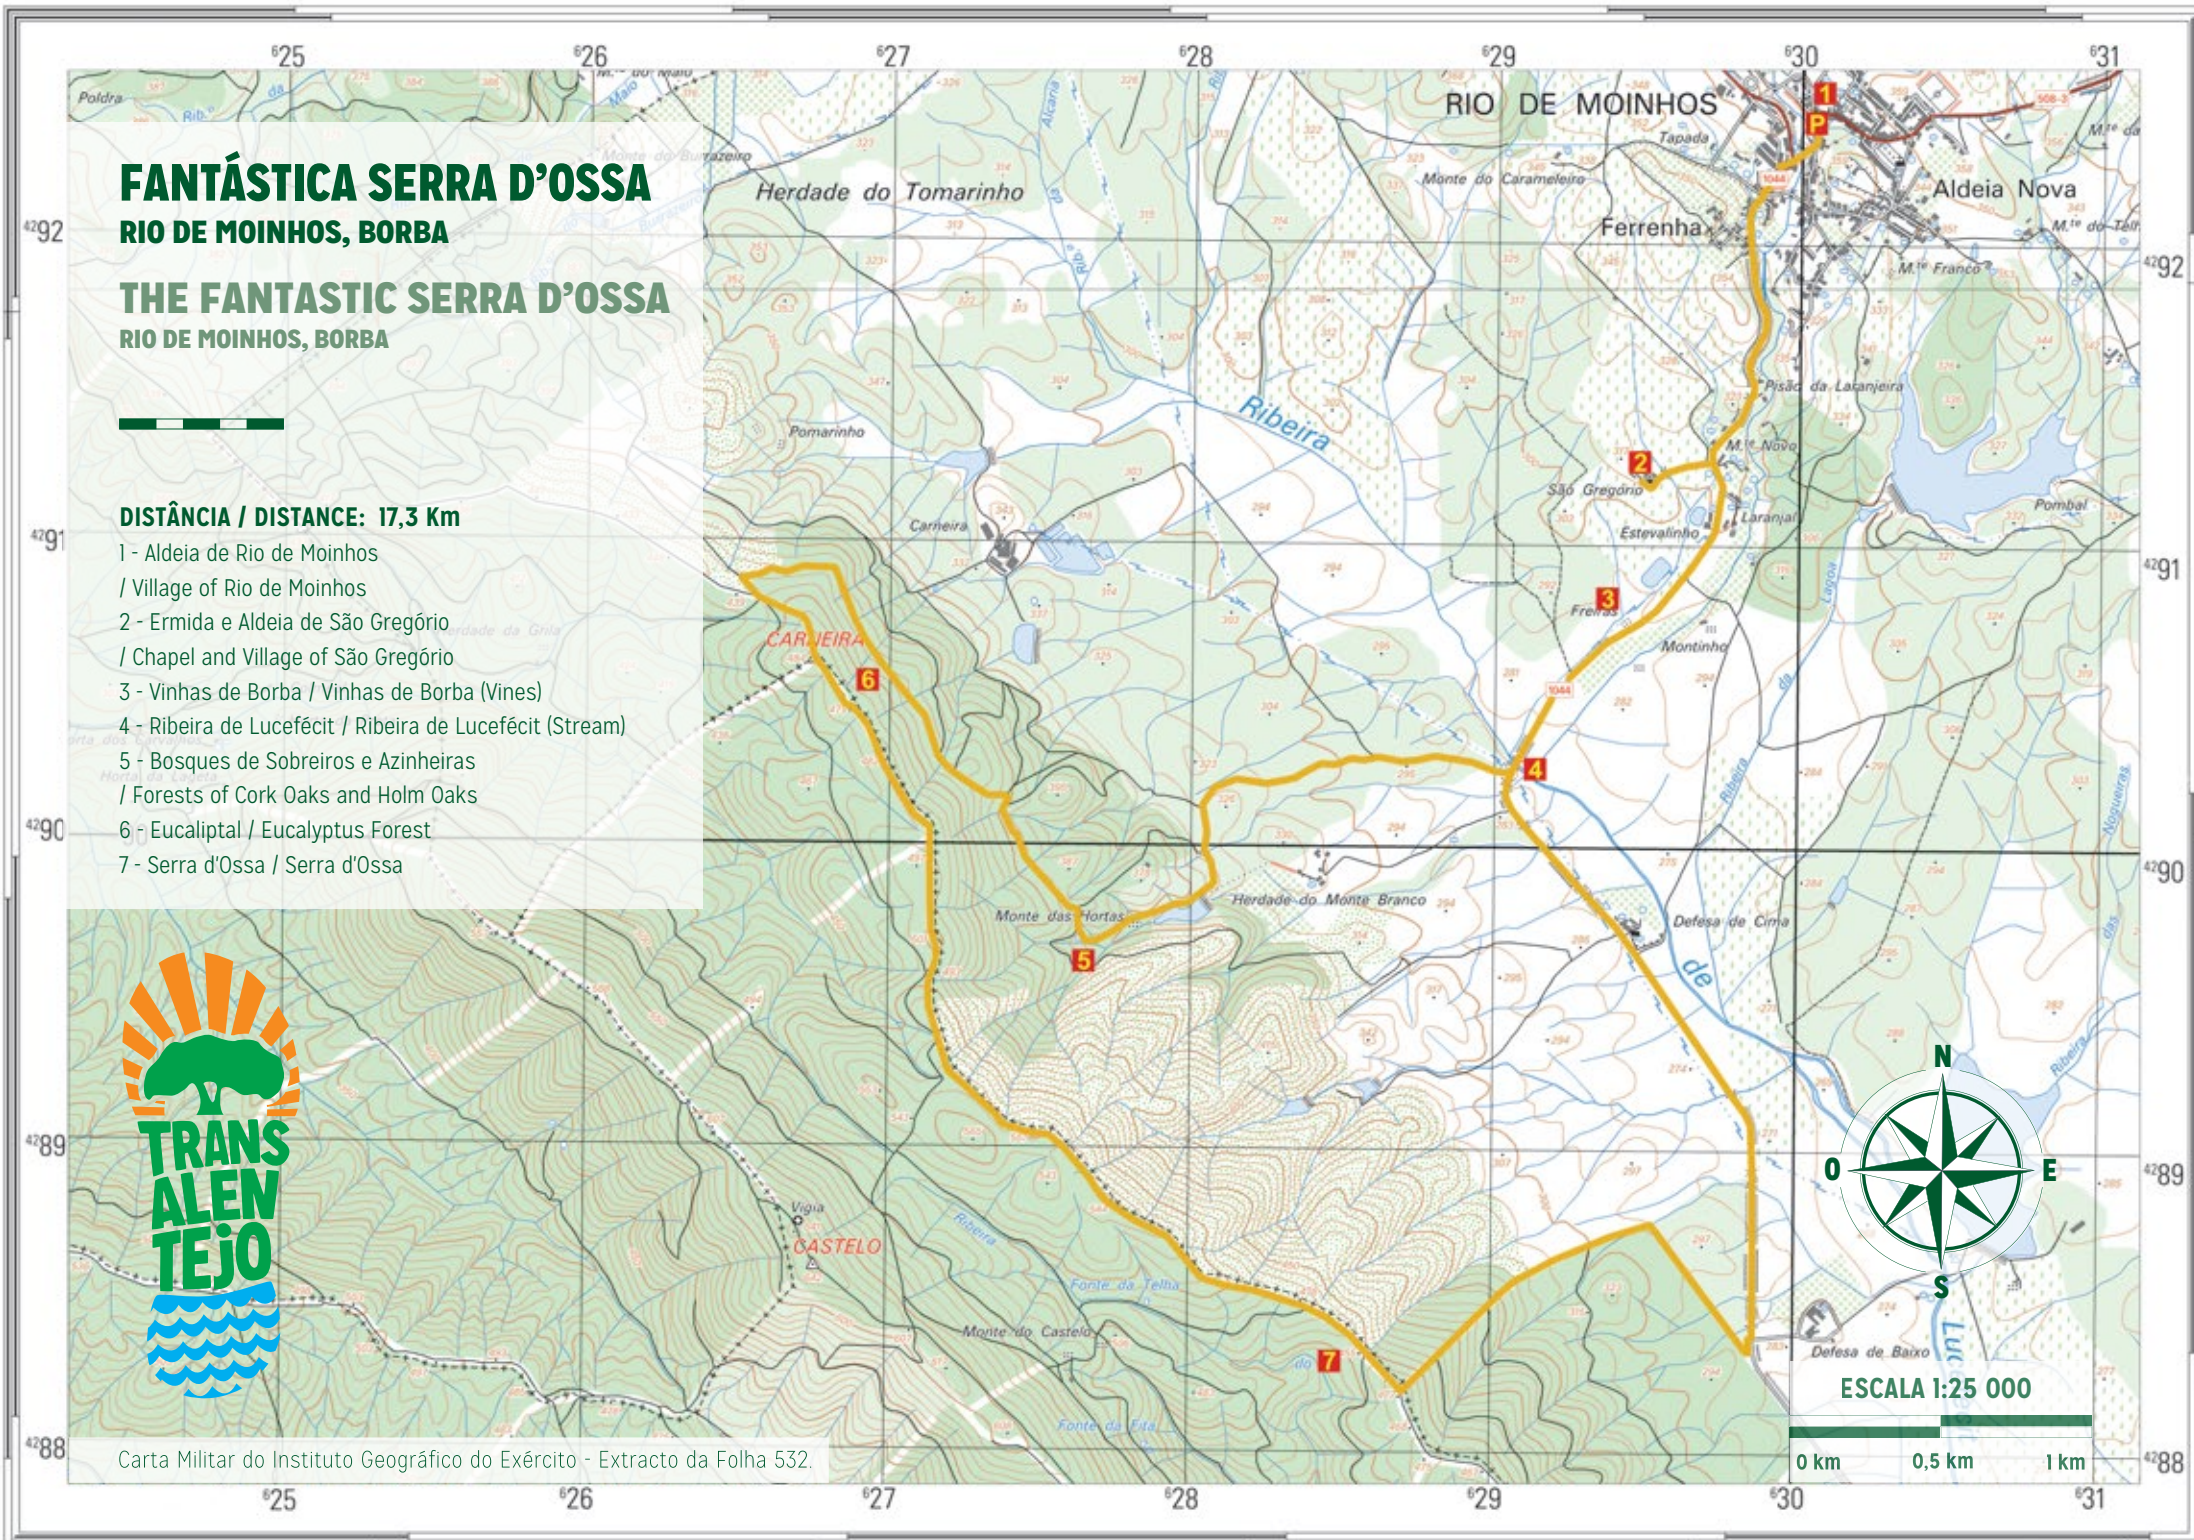

# FANTÁSTICA SERRA D'OSSA

RIO DE MOINHOS, BORBA

# THE FANTASTIC SERRA D'OSSA

RIO DE MOINHOS, BORBA

**DISTÂNCIA / DISTANCE: 17,3 Km**

- 1 - Aldeia de Rio de Moinhos  
/ Village of Rio de Moinhos
- 2 - Ermida e Aldeia de São Gregório  
/ Chapel and Village of São Gregório
- 3 - Vinhas de Borba / Vinhas de Borba (Vines)
- 4 - Ribeira de Lucefécit / Ribeira de Lucefécit (Stream)
- 5 - Bosques de Sobreiros e Azinheiras  
/ Forests of Cork Oaks and Holm Oaks
- 6 - Eucaliptal / Eucalyptus Forest
- 7 - Serra d'Ossa / Serra d'Ossa

Carta Militar do Instituto Geográfico do Exército - Extracto da Folha 532.

ESCALA 1:25 000

0 km 0,5 km 1 km