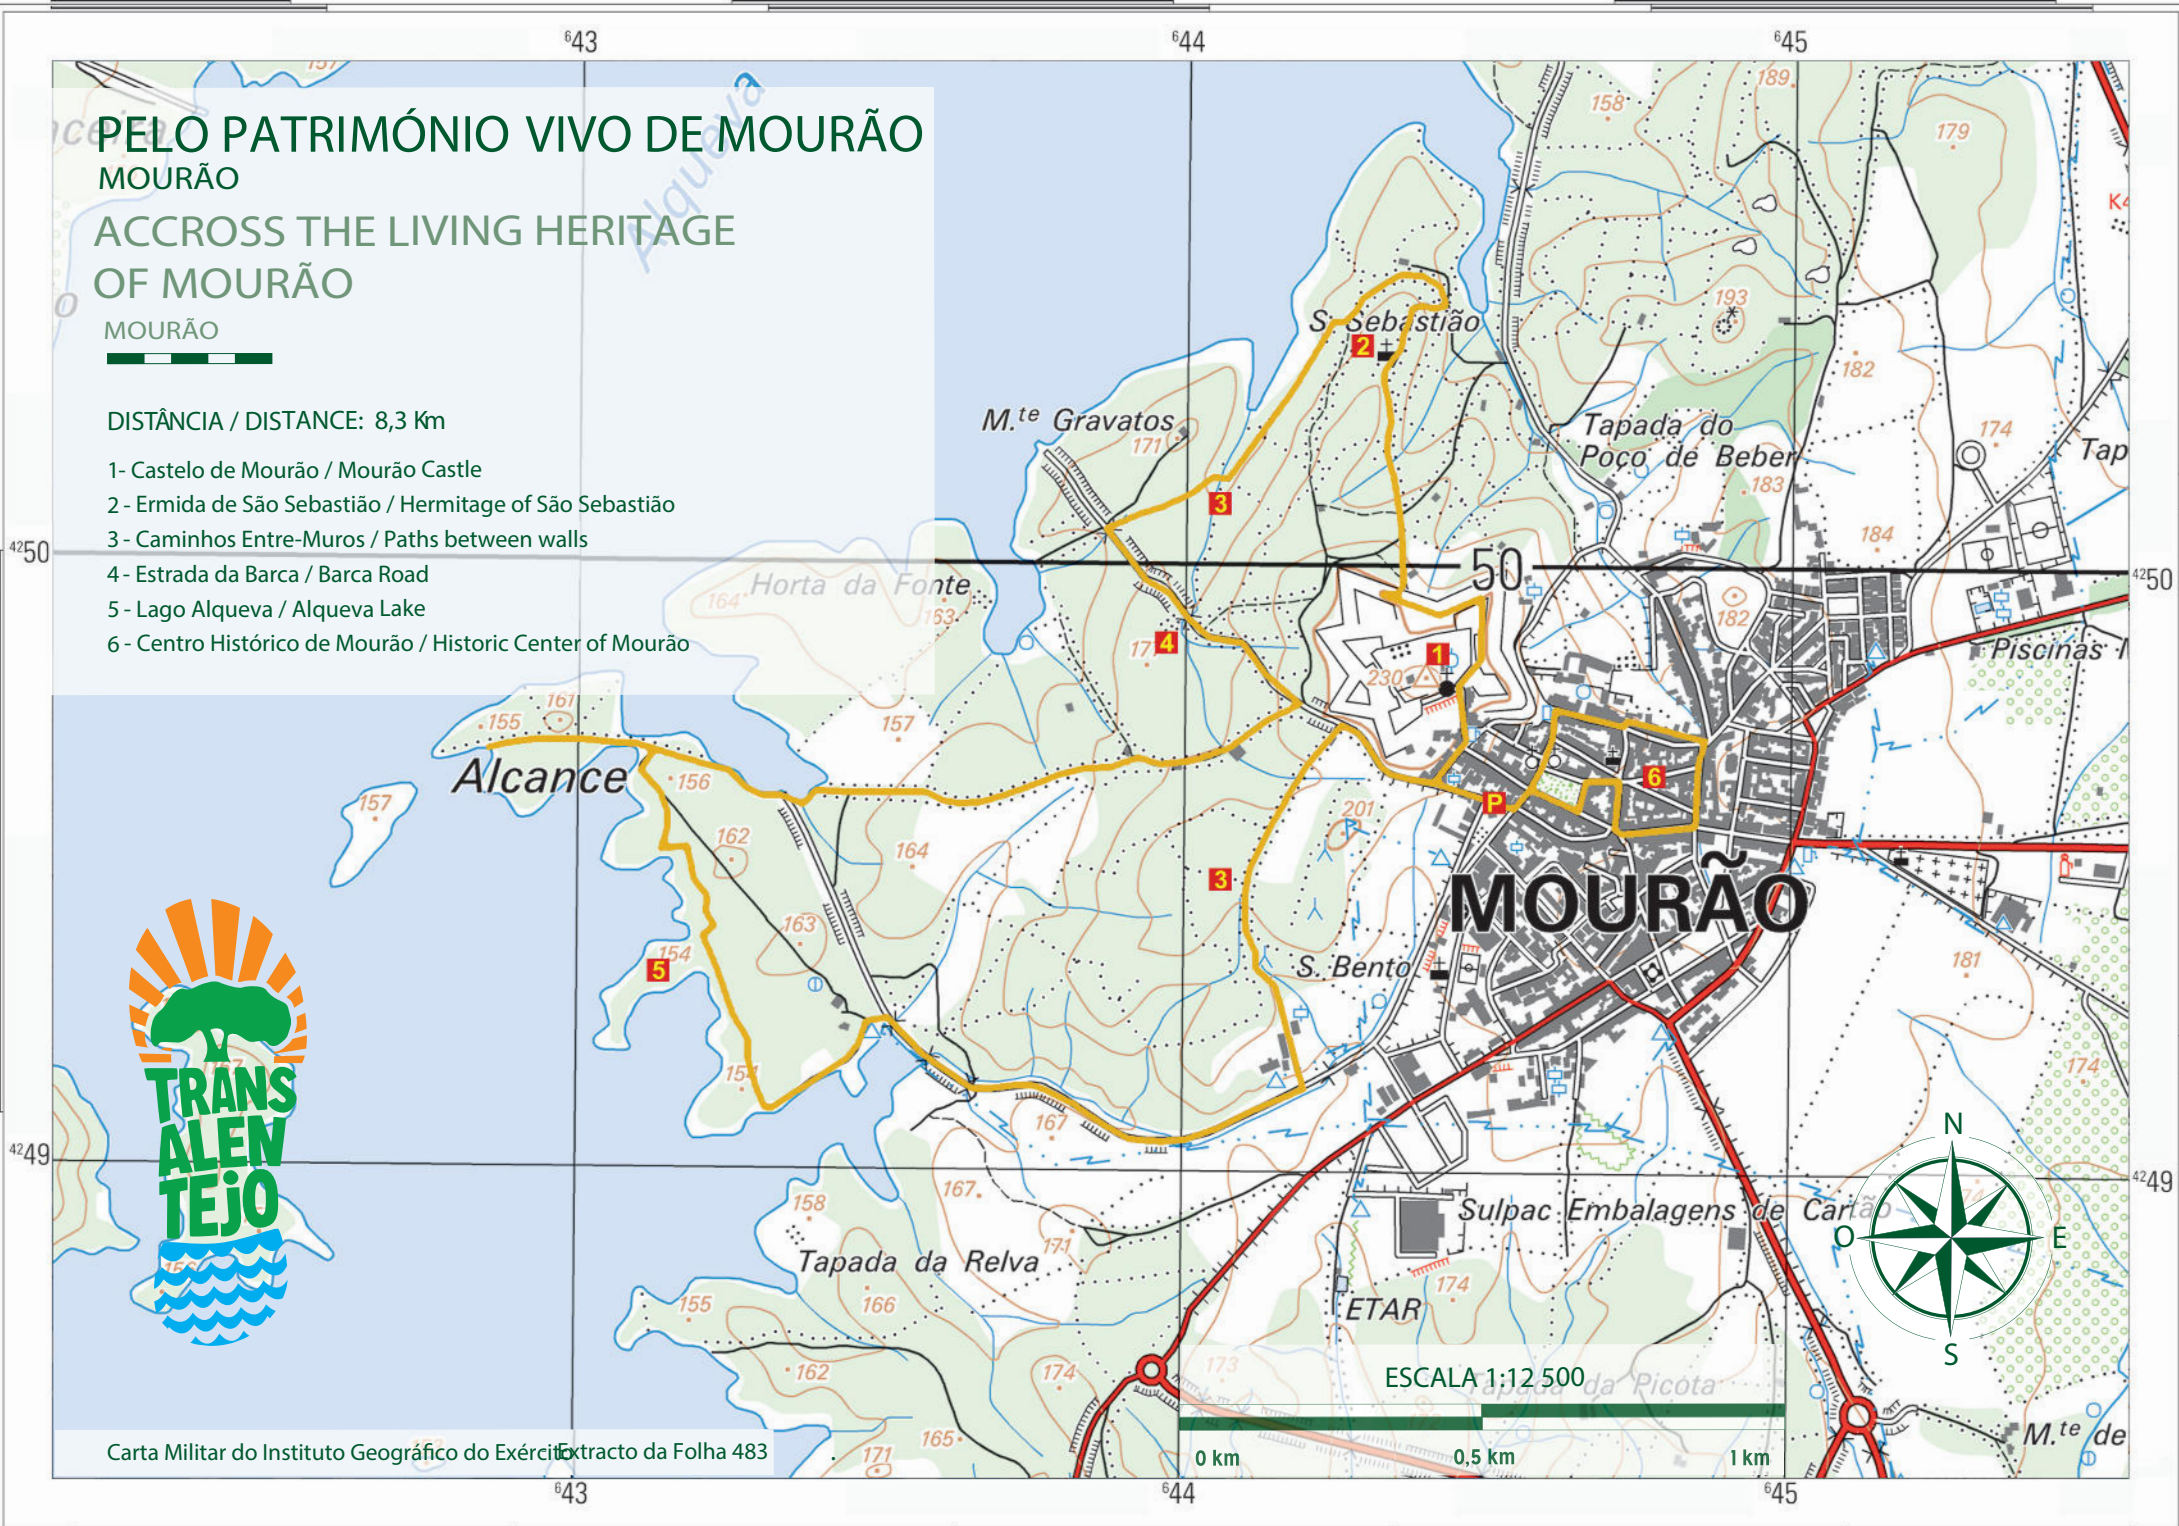

# PELO PATRIMÓNIO VIVO DE MOURÃO

MOURÃO

## ACCROSS THE LIVING HERITAGE OF MOURÃO

MOURÃO

DISTÂNCIA / DISTANCE: 8,3 Km

- 1 - Castelo de Mourão / Mourão Castle
- 2 - Ermida de São Sebastião / Hermitage of São Sebastião
- 3 - Caminhos Entre-Muros / Paths between walls
- 4 - Estrada da Barca / Barca Road
- 5 - Lago Alqueva / Alqueva Lake
- 6 - Centro Histórico de Mourão / Historic Center of Mourão

Carta Militar do Instituto Geográfico do Exército Extracto da Folha 483

ESCALA 1:12 500

0 km 0,5 km 1 km